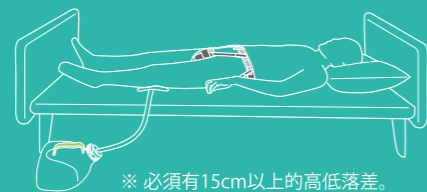

—— 追求高品質、更加舒適的照護 ——

無須借助他人之力, 躺著就能排尿

Dandy Urinar
為穿戴式男性用集尿器。

可使用於臥姿(仰躺、側躺)
不可用於俯臥之姿。

※ 必須有15cm以上的高低落差。

舒適地穿戴, 自然地排尿
無論何時都能擁有舒適睡眠品質。

接尿杯 Receiver

舒服的觸感
醫療級矽膠

不緊貼肌膚
波浪狀的多孔透氣構造

柔軟的材質
清爽乾燥的觸感, 輕盈的重量

逆流防止膜
內接尿杯
外接尿杯

既可順暢的流動
又可防止逆流

確保尿液流動的曲線

兼具緩衝功能的防逆流設計

輕薄無負擔的防逆流膜

專用固定吊帶 Garter