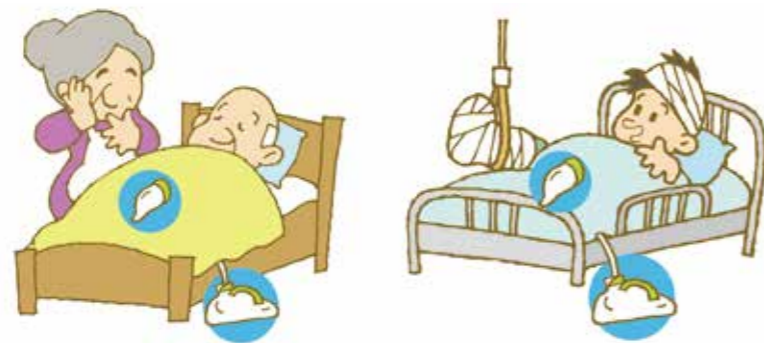

—— 追求高品質、更加舒適的照護 ——

無須借助他人之力, 躺著就能排尿

Dandy Urinar
為穿戴式男性用集尿器。

可使用於臥姿(仰躺、側躺)
不可用於俯臥之姿。

※ 必須有15cm以上的高低落差。

舒適地穿戴, 自然地排尿
無論何時都能擁有舒適睡眠品質。

接尿杯 Receiver

舒服的觸感
醫療級矽膠

不緊貼肌膚
波浪狀的多孔透氣構造

柔軟的材質
清爽乾燥的觸感, 輕盈的重量

逆流防止膜
內接尿杯
外接尿杯

既可順暢的流動
又可防止逆流

確保尿液流動的曲線

兼具緩衝功能的防逆流設計

輕薄無負擔的防逆流膜

專用固定吊帶 Garter