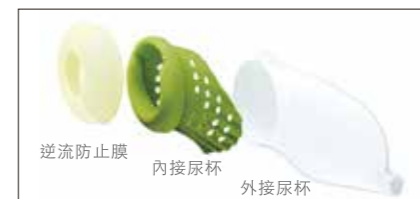

—— 追求高品質、更加舒適的照護 ——

無須借助他人之力, 躺著就能排尿

Dandy Urinar
為穿戴式男性用集尿器。

可使用於臥姿(仰躺、側躺)
不可用於俯臥之姿。

※ 必須有15cm以上的高低落差。

舒適地穿戴, 自然地排尿
無論何時都能擁有舒適睡眠品質。

接尿杯 Receiver

舒服的觸感
醫療級矽膠

不緊貼肌膚
波浪狀的多孔透氣構造

柔軟的材質
清爽乾燥的觸感, 輕盈的重量

逆流防止膜
內接尿杯
外接尿杯

既可順暢的流動
又可防止逆流

確保尿液流動的曲線

兼具緩衝功能的防逆流設計

輕薄無負擔的防逆流膜

專用固定吊帶 Garter