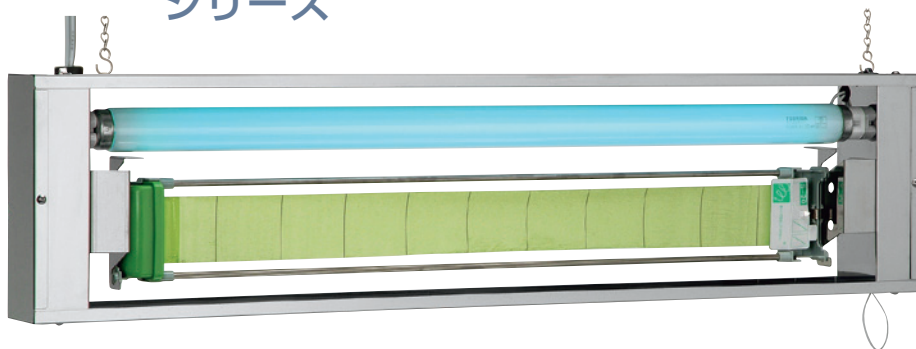

MP-301 シリーズ

●シンプルなデザインで
実現したローコストモデル

MP-301

24,800円 (税抜価格)

吊下型 飛散防止 コード
HACCP AIB

標準 DXA DXB

※オプションにより壁付型に変えることができます。

30W誘虫ランプの採用で捕虫効果がUP。
新設計により本体は1.5kgと、今までにない軽量化を実現しています。