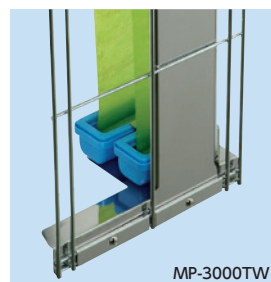

MP-3000TW

TW

捕虫紙を2個使用する
ことで、捕虫力を
強化しています。