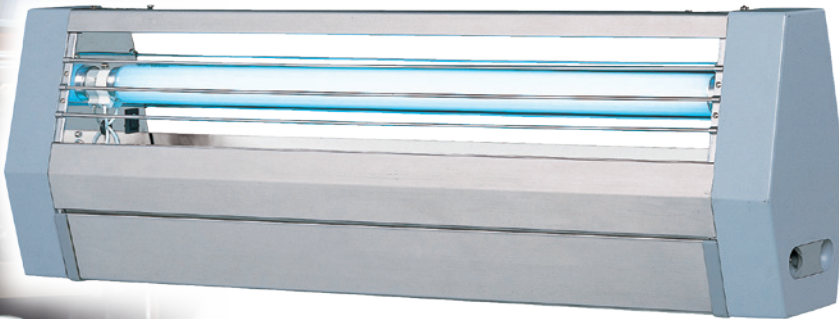

MPX-7000
34,800円 (税抜価格)

大量捕獲型7000シリーズの標準タイプです。

保護格子の
着脱が簡単!

MP-8000

- 大型ハエの捕獲にも適した最上位機種
- 光+熱誘引型

MP-8000
オープン価格

※標準でチェーンと壁掛金具が付属しているため壁付・吊下のどちらも可能です。

ムシボンシリーズの最上位機種です。誘虫ランプが2本装着され、下のランプが程よく機体を温めるので捕虫力抜群です。大型のハエは、捕虫器では捕獲しにくい昆虫の1つですが、MP-8000は大型のハエの捕獲に比較的適しています。MP-8000用受皿シートにより捕獲力UP(標準で2枚付属)