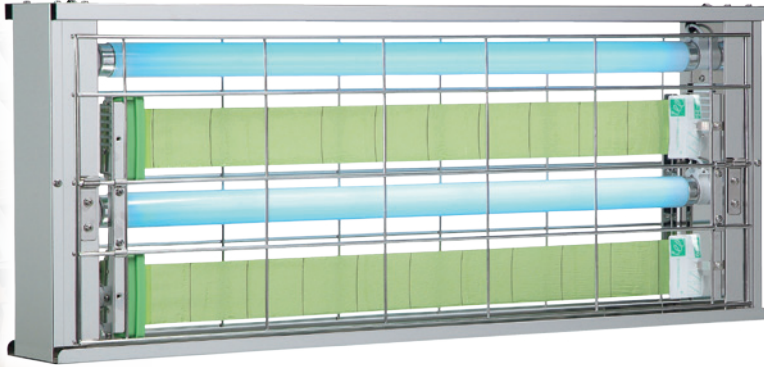

MP-301

24,800円 (税抜価格)

吊下型 飛散防止 コード
HACCP AIB

標準 DXA DXB

※オプションにより壁付型に変えることができます。

30W誘虫ランプの採用で捕虫効果がUP。
新設計により本体は1.5kgと、今までにない軽量化を実現しています。

MPX-7000 シリーズ

- ダブルの誘虫灯効果で誘引力UPの大量捕獲タイプ
- 極めて錆びにくいオールステンレス仕様