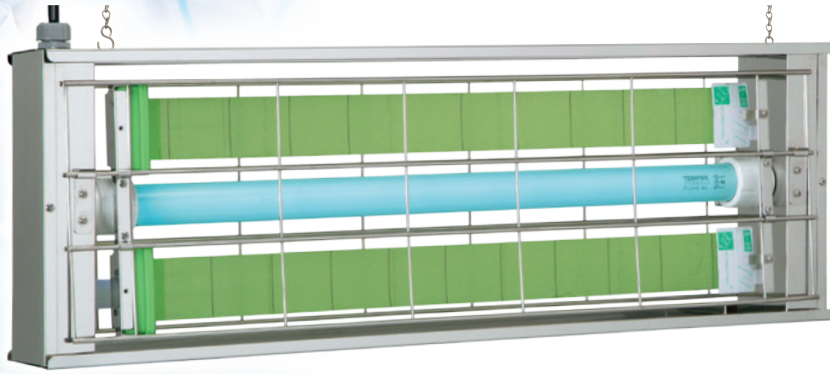

MPX-2000-IP シリーズ

- ●あらゆる方向からのジェット噴流に耐えられる防水性能
- ●湿度90%RH以上に耐えられる防湿性能
- ●チリやホコリに強い防塵性能 ※JIS保護等級IP55相当

MPX-2000-IP オープン価格

HACCP AIB

防水用ランプソケット、防水用安定器、防水用グローランプソケット、防水用コードストッパーなどの採用により、電気回路全体が水や湿気、ほこり等から保護されており安全です。