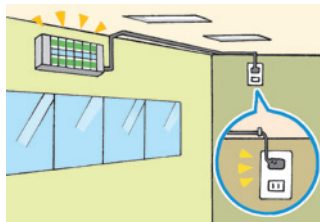

MPX-2000-IPシリーズ

海外電源電圧に対応したい!

対応機種：MPX-2000・MP-2300・MPX-7000など

海外の電源電圧に適合した電気部品(安定器、電源コードなど)を捕虫器にセット。

海外の工場においても日本国内と同じ防虫レベルを維持するためにムシボンが必要です。対象国により製品仕様が異なりますので、あらかじめ対象国の電源電圧、電源プラグの形状、電気安全規格の有無などの調査が必要となります。

電源コードの長さを変更したい!

設置場所の電源の状況に応じて、電源コードの長さを延長、短縮。

設置場所の状況に応じて、電源コードの長さをご指定いただけます。ムシボンを設置したい場所の近くに電源がない場合に延長コードを使用すると、タコ足配線の原因になりやすいうえ、接続の不備によるトラッキングを誘発するなど危険です。

有料サービス

飲食店のホール・客席側に違和感なく設置したい!

なかでもムシキャバはグッドデザイン賞受賞製品。