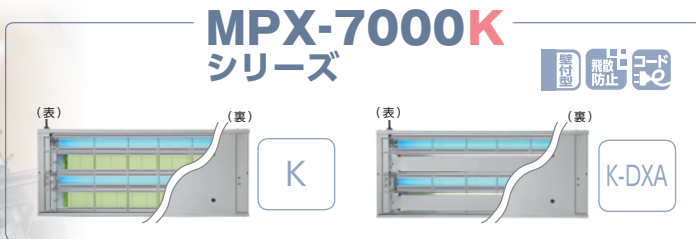

MP-301

24,800円 (税抜価格)

吊下型 飛散防止 コード
HACCP AIB

標準 DXA DXB

※オプションにより壁付型に変えることができます。

30W誘虫ランプの採用で捕虫効果がUP。
新設計により本体は1.5kgと、今までにない軽量化を実現しています。

MPX-7000 シリーズ

- ダブルの誘虫灯効果で誘引力UPの大量捕獲タイプ
- 極めて錆びにくいオールステンレス仕様

MPX-7000
34,800円 (税抜価格)

大量捕獲型7000シリーズの標準タイプです。

保護格子の
着脱が簡単!

MP-8000

- 大型ハエの捕獲にも適した最上位機種
- 光+熱誘引型

MP-8000
オープン価格

※標準でチェーンと壁掛金具が付属しているため壁付・吊下のどちらも可能です。

ムシボンシリーズの最上位機種です。誘虫ランプが2本装着され、下のランプが程よく機体を温めるので捕虫力抜群です。大型のハエは、捕虫器では捕獲しにくい昆虫の1つですが、MP-8000は大型のハエの捕獲に比較的適しています。MP-8000用受皿シートにより捕獲力UP(標準で2枚付属)