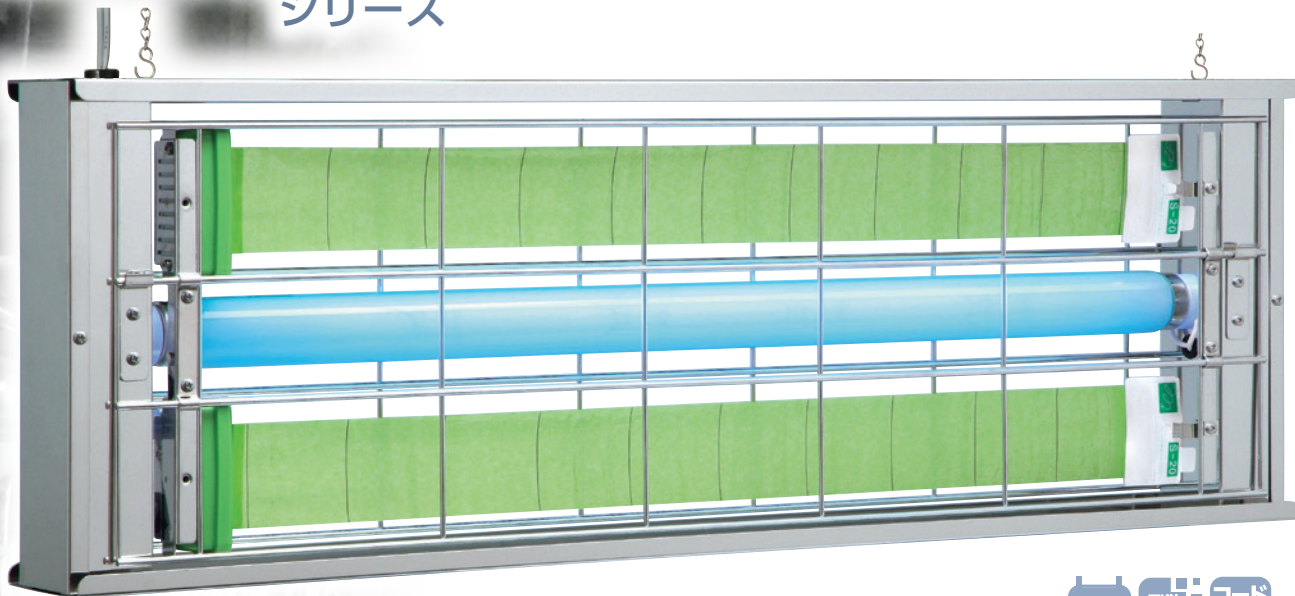

Technology & Trust

技術と信頼

MPX-2000 シリーズ

- 極めて錆びにくいオールステンレス仕様
- 最も売れているNo.1捕虫器

MPX-2000

31,800円 (税抜価格)

クサリからビスまでオールステンレス製のMPX-2000シリーズの標準タイプです。錆で現場を汚染することがありません。

標準

DXA

DXB

DXAA

SDX

※MPX-2000シリーズは目隠し板、遮へい板、壁付け板など別売オプションにより、DXA、DXBなど他機種に変更可能です。

オプションの格子取付金具により、たてよこ型を自由に切り替える事ができます。

保護格子の着脱が簡単!

格子の取付けが簡単になり、作業効率がおよそ**40%***改善できました。

※当社比。保護格子の連続着脱試験による。