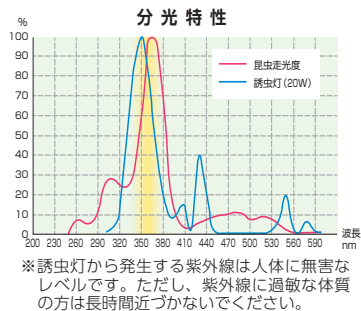

Technology & Trust 技術と信頼

ムシポンの特徴

■安全・無害 抜群の捕虫効果

虫の好む365nm(ナノメータ)付近の紫外線で虫を誘引し、強力な粘着力を持つムシポン捕虫紙で確実に捕らえます。異臭や煙の発生、虫の死骸の飛散もなく、殺虫剤も不使用。安全・無害・衛生的です。

■防虫対策に最適です

各種工場での異物混入対策、スーパー・コンビニの衛生管理、飲食店でのイメージアップなど、さまざまな目的の防虫対策に効果を発揮します。

■最も選ばれています

ムシポンは日本で初めての粘着式捕虫器で、いまやおなじみの商品です。長く愛されてきた歴史は、信頼の証。これからもムシポンシリーズは、皆さまに愛され続けるために、確かな品質と抜群の性能をお届けしてまいります。

■ラインナップが豊富です

捕獲用/モニタリング用、工場用/厨房用/バックヤード用、機能性重視/デザイン性重視など、多彩なラインナップで、あらゆる目的・設置場所に対応します。

■業界最高水準の捕獲力

飛翔昆虫の捕獲に最も適した器具設計。そして、ムシポン捕虫紙独自の樹脂配合で、昆虫の捕獲に最適な粘着力。同スペック機種比で業界最高水準の捕獲力を実現しています。

■日本国内生産による徹底した品質管理

ムシポンの生産ラインは日本国内(岐阜本社工場)にあり、徹底した品質管理を行なうとともに短納期(原則即日出荷)を実現しています。
※特殊仕様品については納期のお打合せが必要です。

ムシポンの効果的な使い方

- 2mまでの適切な高さに設置します
- 24時間点灯させます
- 誘虫灯の光が外にもれないようにします
- ランプは約半年に一度交換します
- 捕虫紙は1ヶ月に1度、定期的に交換します

詳しくは、弊社もしくは販売代理店にお問い合わせください。

このようなところでご使用いただいております

各種工場

食品工場、医薬品工場、製紙工場、化学工場、プラスチック工場、印刷工場、フィルム工場、塗装工場、各種パッケージ工場

バックヤード

スーパーマーケット、コンビニエンスストア、ベーカリー、精肉・鮮魚店、パン・菓子店

厨房

レストラン、ファーストフード、給食センター、喫茶店、病院、ホテル、惣菜弁当店