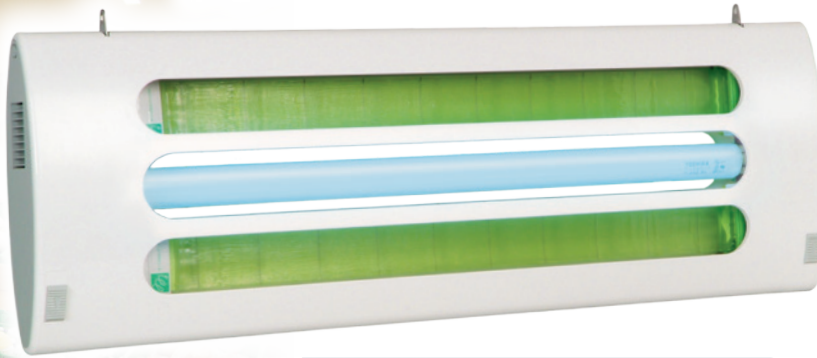

MP-2300 シリーズ

- ●工場・店舗どちらでも使えるデザイン性と機能性
- ●インバータ採用により消費電力18%削減

MP-2300 29,800円 (税抜価格)

※オプションにより壁付型に変えることができます。

HACCP