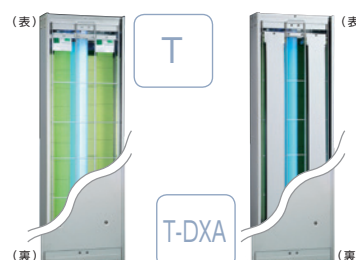

格子取付金具(ヨコ)

オプションの格子取付金具により、たてよこ型を自由に切り替える事ができます。

保護格子の着脱が簡単!

格子の取付けが簡単になり、作業効率がおよそ**40%***改善できました。

※当社比。保護格子の連続着脱試験による。

MPX-2000K シリーズ [よこ型]

※吊下げもできますが、クサリなどの吊下げ金具は付属していません。

MPX-2000T シリーズ [たて型]