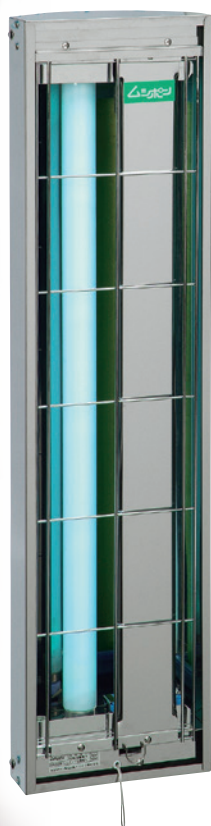

MP-3000 シリーズ

●30Wの誘虫灯で抜群の誘虫力

MP-3000T

37,800円 (税抜価格)

飛散防止 コード HACCP AIB

30Wで抜群の捕虫効果があります。コーナーにすっきりと設置できるたて型で、捕らえた虫が見えません。

T