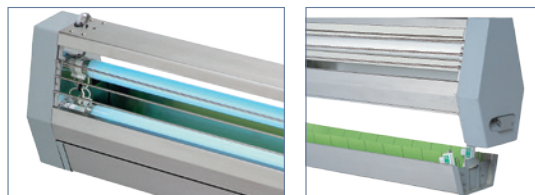

MPX-7000
34,800円 (税抜価格)

大量捕獲型7000シリーズの標準タイプです。

保護格子の
着脱が簡単!

MP-8000

- 大型ハエの捕獲にも適した最上位機種
- 光+熱誘引型

MP-8000
オープン価格

※標準でチェーンと壁掛金具が付属しているため壁付・吊下のどちらも可能です。

ムシボンシリーズの最上位機種です。誘虫ランプが2本装着され、下のランプが程よく機体を温めるので捕虫力抜群です。大型のハエは、捕虫器では捕獲しにくい昆虫の1つですが、MP-8000は大型のハエの捕獲に比較的適しています。MP-8000用受皿シートにより捕獲力UP(標準で2枚付属)