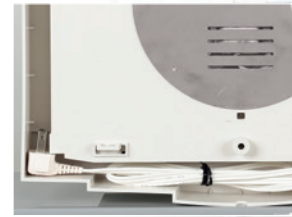

ムシポンポケット Plus

- 紫外線反射特殊コーティングにより前モデルと比べて捕獲力がアップ ※旧ムシポンポケットとの比較。
- 全面、側面のスリットにより全方位から誘引可能。
- 誘虫ランプの交換サイクルは1年間 ※旧ムシポンポケットは半年で交換。

33,800円 (税抜価格)

「スタータ型(50Hz・60Hz)」

※オプションにより据え置き型に変更できます。

特殊塗装で内部の紫外線率が向上しました。

受皿シートの採用によりメンテナンス性が向上しました。