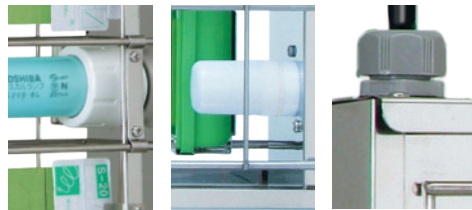

※MPX-2000-IPシリーズは別売オプションの目隠し板によりDXAタイプに変更可能です。