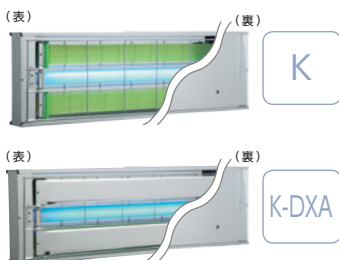

格子取付金具(ヨコ)

オプションの格子取付金具により、たてよこ型を自由に切り替える事ができます。

保護格子の着脱が簡単!

格子の取付けが簡単になり、作業効率がおよそ**40%***改善できました。

※当社比。保護格子の連続着脱試験による。

MPX-2000K シリーズ [よこ型]

※吊下げもできますが、クサリなどの吊下げ金具は付属していません。

MPX-2000T シリーズ [たて型]