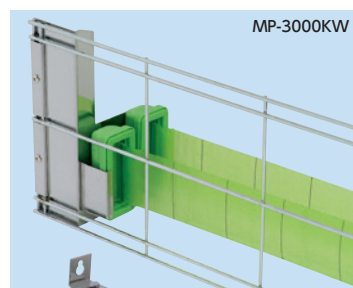

MP-3000K

37,800円 (税抜価格)

壁付型 飛散防止 コード

HACCP AIB

開口面が上向きのため捕虫紙が見えず、いつも清潔に見えます。

K

MP-3000KW

KW

捕虫紙を2個使用する
ことで、捕虫力を
強化しています。