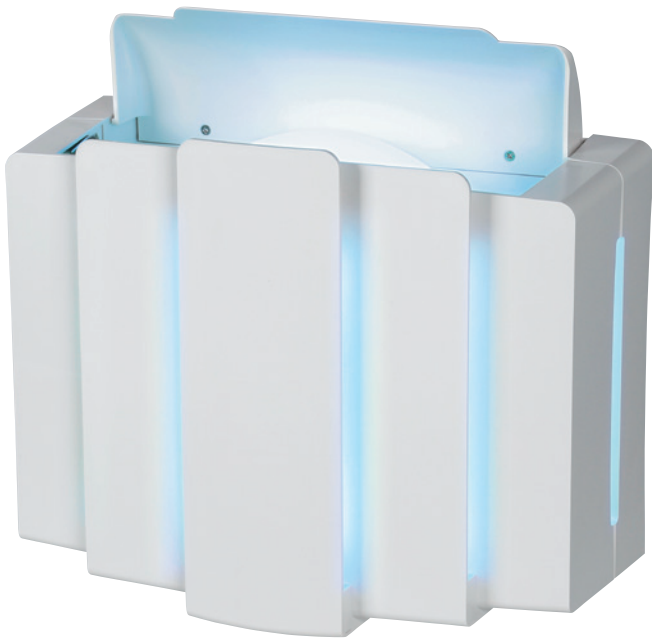

ムシポンポケット Plus

- 紫外線反射特殊コーティングにより前モデルと比べて捕獲力がアップ ※旧ムシポンポケットとの比較。
- 全面、側面のスリットにより全方位から誘引可能。
- 誘虫ランプの交換サイクルは1年間 ※旧ムシポンポケットは半年で交換。

33,800円 (税抜価格)

「スタータ型(50Hz・60Hz)」

※オプションにより据え置き型に変更できます。

特殊塗装で内部の紫外線率が向上しました。

受皿シートの採用によりメンテナンス性が向上しました。