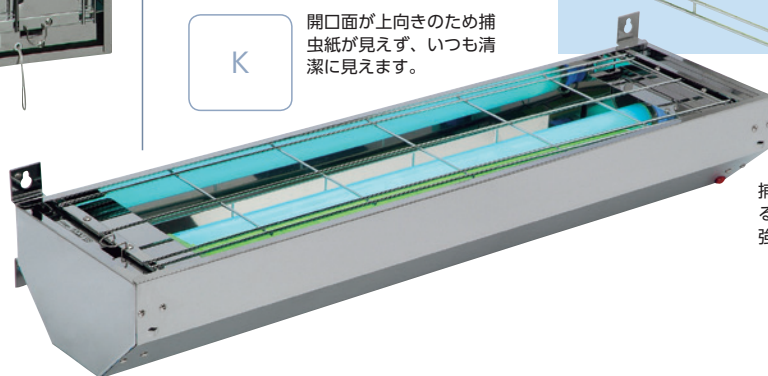

HACCP AIB

開口面が上向きのため捕虫紙が見えず、いつも清潔に見えます。

K

MP-3000KW

KW

捕虫紙を2個使用する
ことで、捕虫力を
強化しています。

MP-301 シリーズ

●シンプルなデザインで
実現したローコストモデル